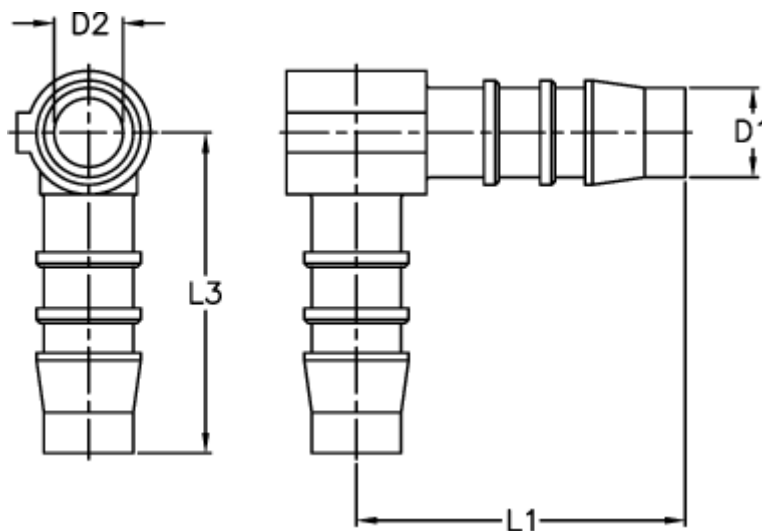

Varenummer: 027628900013

Beskrivelse: Norma slangestuds WS 13

Mål

D1 = 13

D2 = 8.6

L1 = 36.5

L3 = 38.5